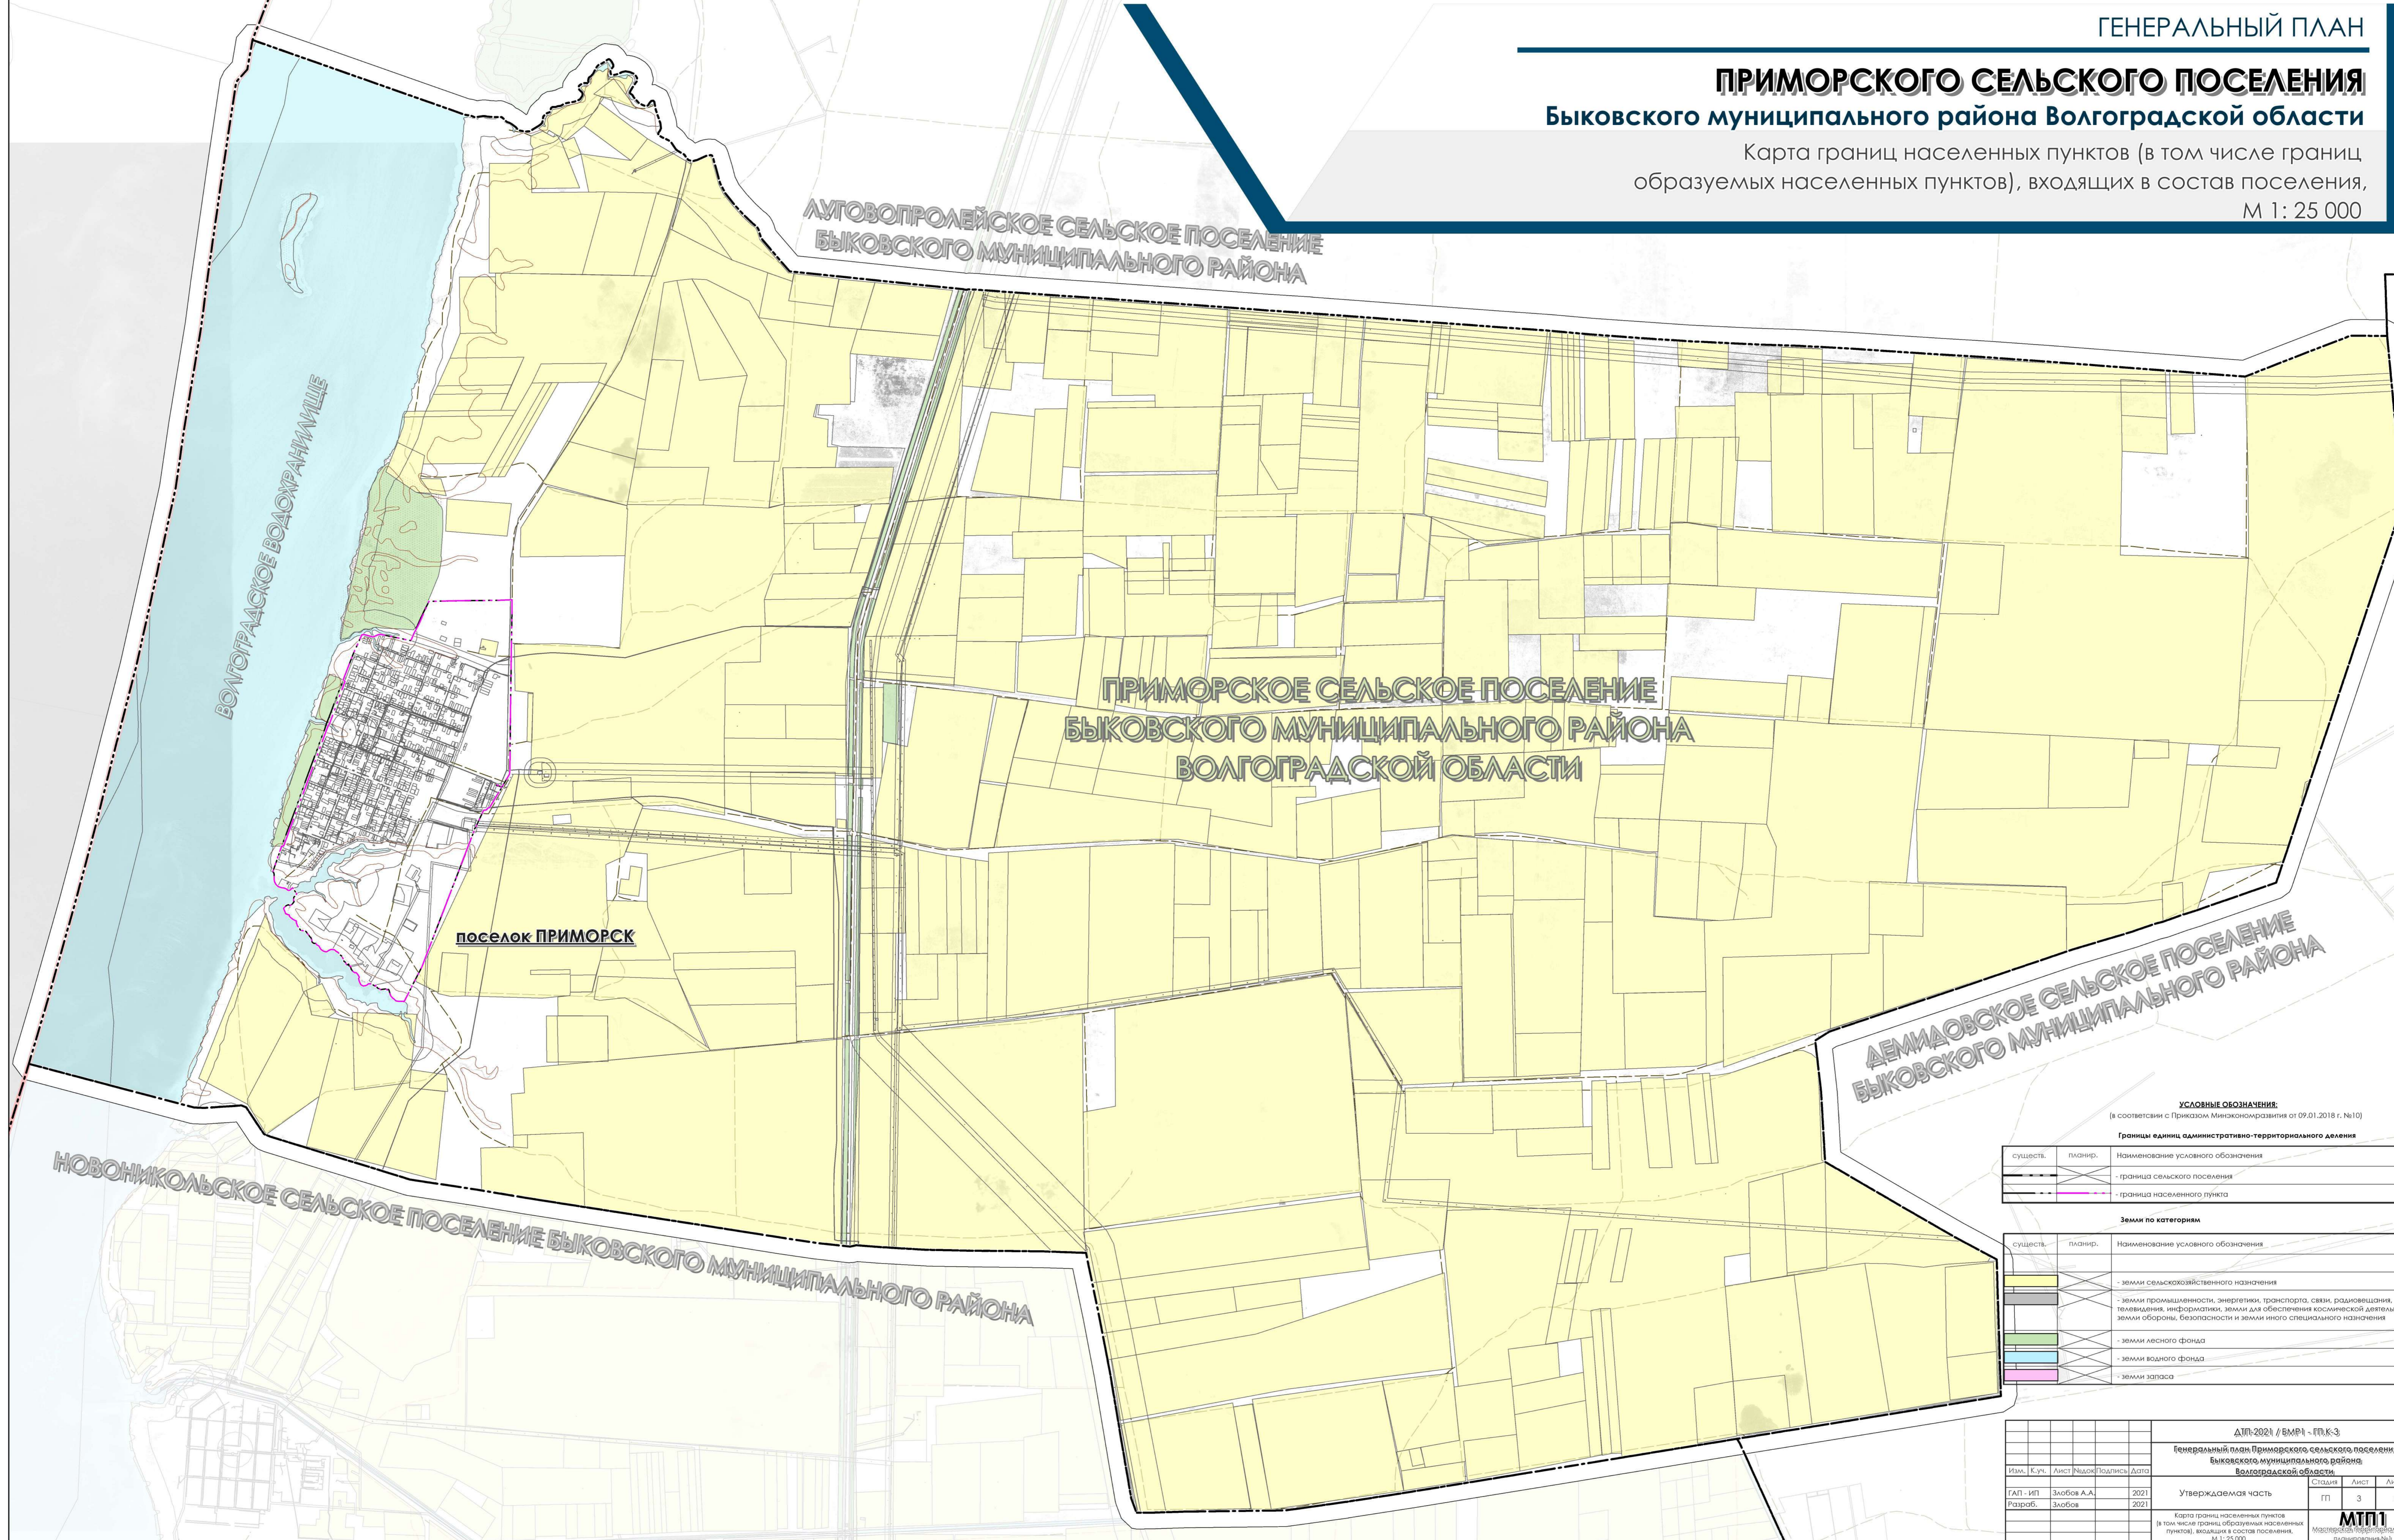

ПРИМОРСКОГО СЕЛЬСКОГО ПОСЕЛЕНИЯ Быковского муниципального района Волгоградской области

Карта границ населенных пунктов (в том числе границ образуемых населенных пунктов), входящих в состав поселения, М 1: 25 000

ЛУГОВОПРОЛЕЙСКОЕ СЕЛЬСКОЕ ПОСЕЛЕНИЕ
БЫКОВСКОГО МУНИЦИПАЛЬНОГО РАЙОНА

ПРИМОРСКОЕ СЕЛЬСКОЕ ПОСЕЛЕНИЕ
БЫКОВСКОГО МУНИЦИПАЛЬНОГО РАЙОНА
ВОЛГОГРАДСКОЙ ОБЛАСТИ

ДЕМИДОВСКОЕ СЕЛЬСКОЕ ПОСЕЛЕНИЕ
БЫКОВСКОГО МУНИЦИПАЛЬНОГО РАЙОНА

поселок ПРИМОРСК

НОВНИКОЛЬСКОЕ СЕЛЬСКОЕ ПОСЕЛЕНИЕ
БЫКОВСКОГО МУНИЦИПАЛЬНОГО РАЙОНА

УСЛОВНЫЕ ОБОЗНАЧЕНИЯ:
(в соответствии с Приказом Минэкономразвития от 09.01.2018 г. №10)

Границы единиц административно-территориального деления