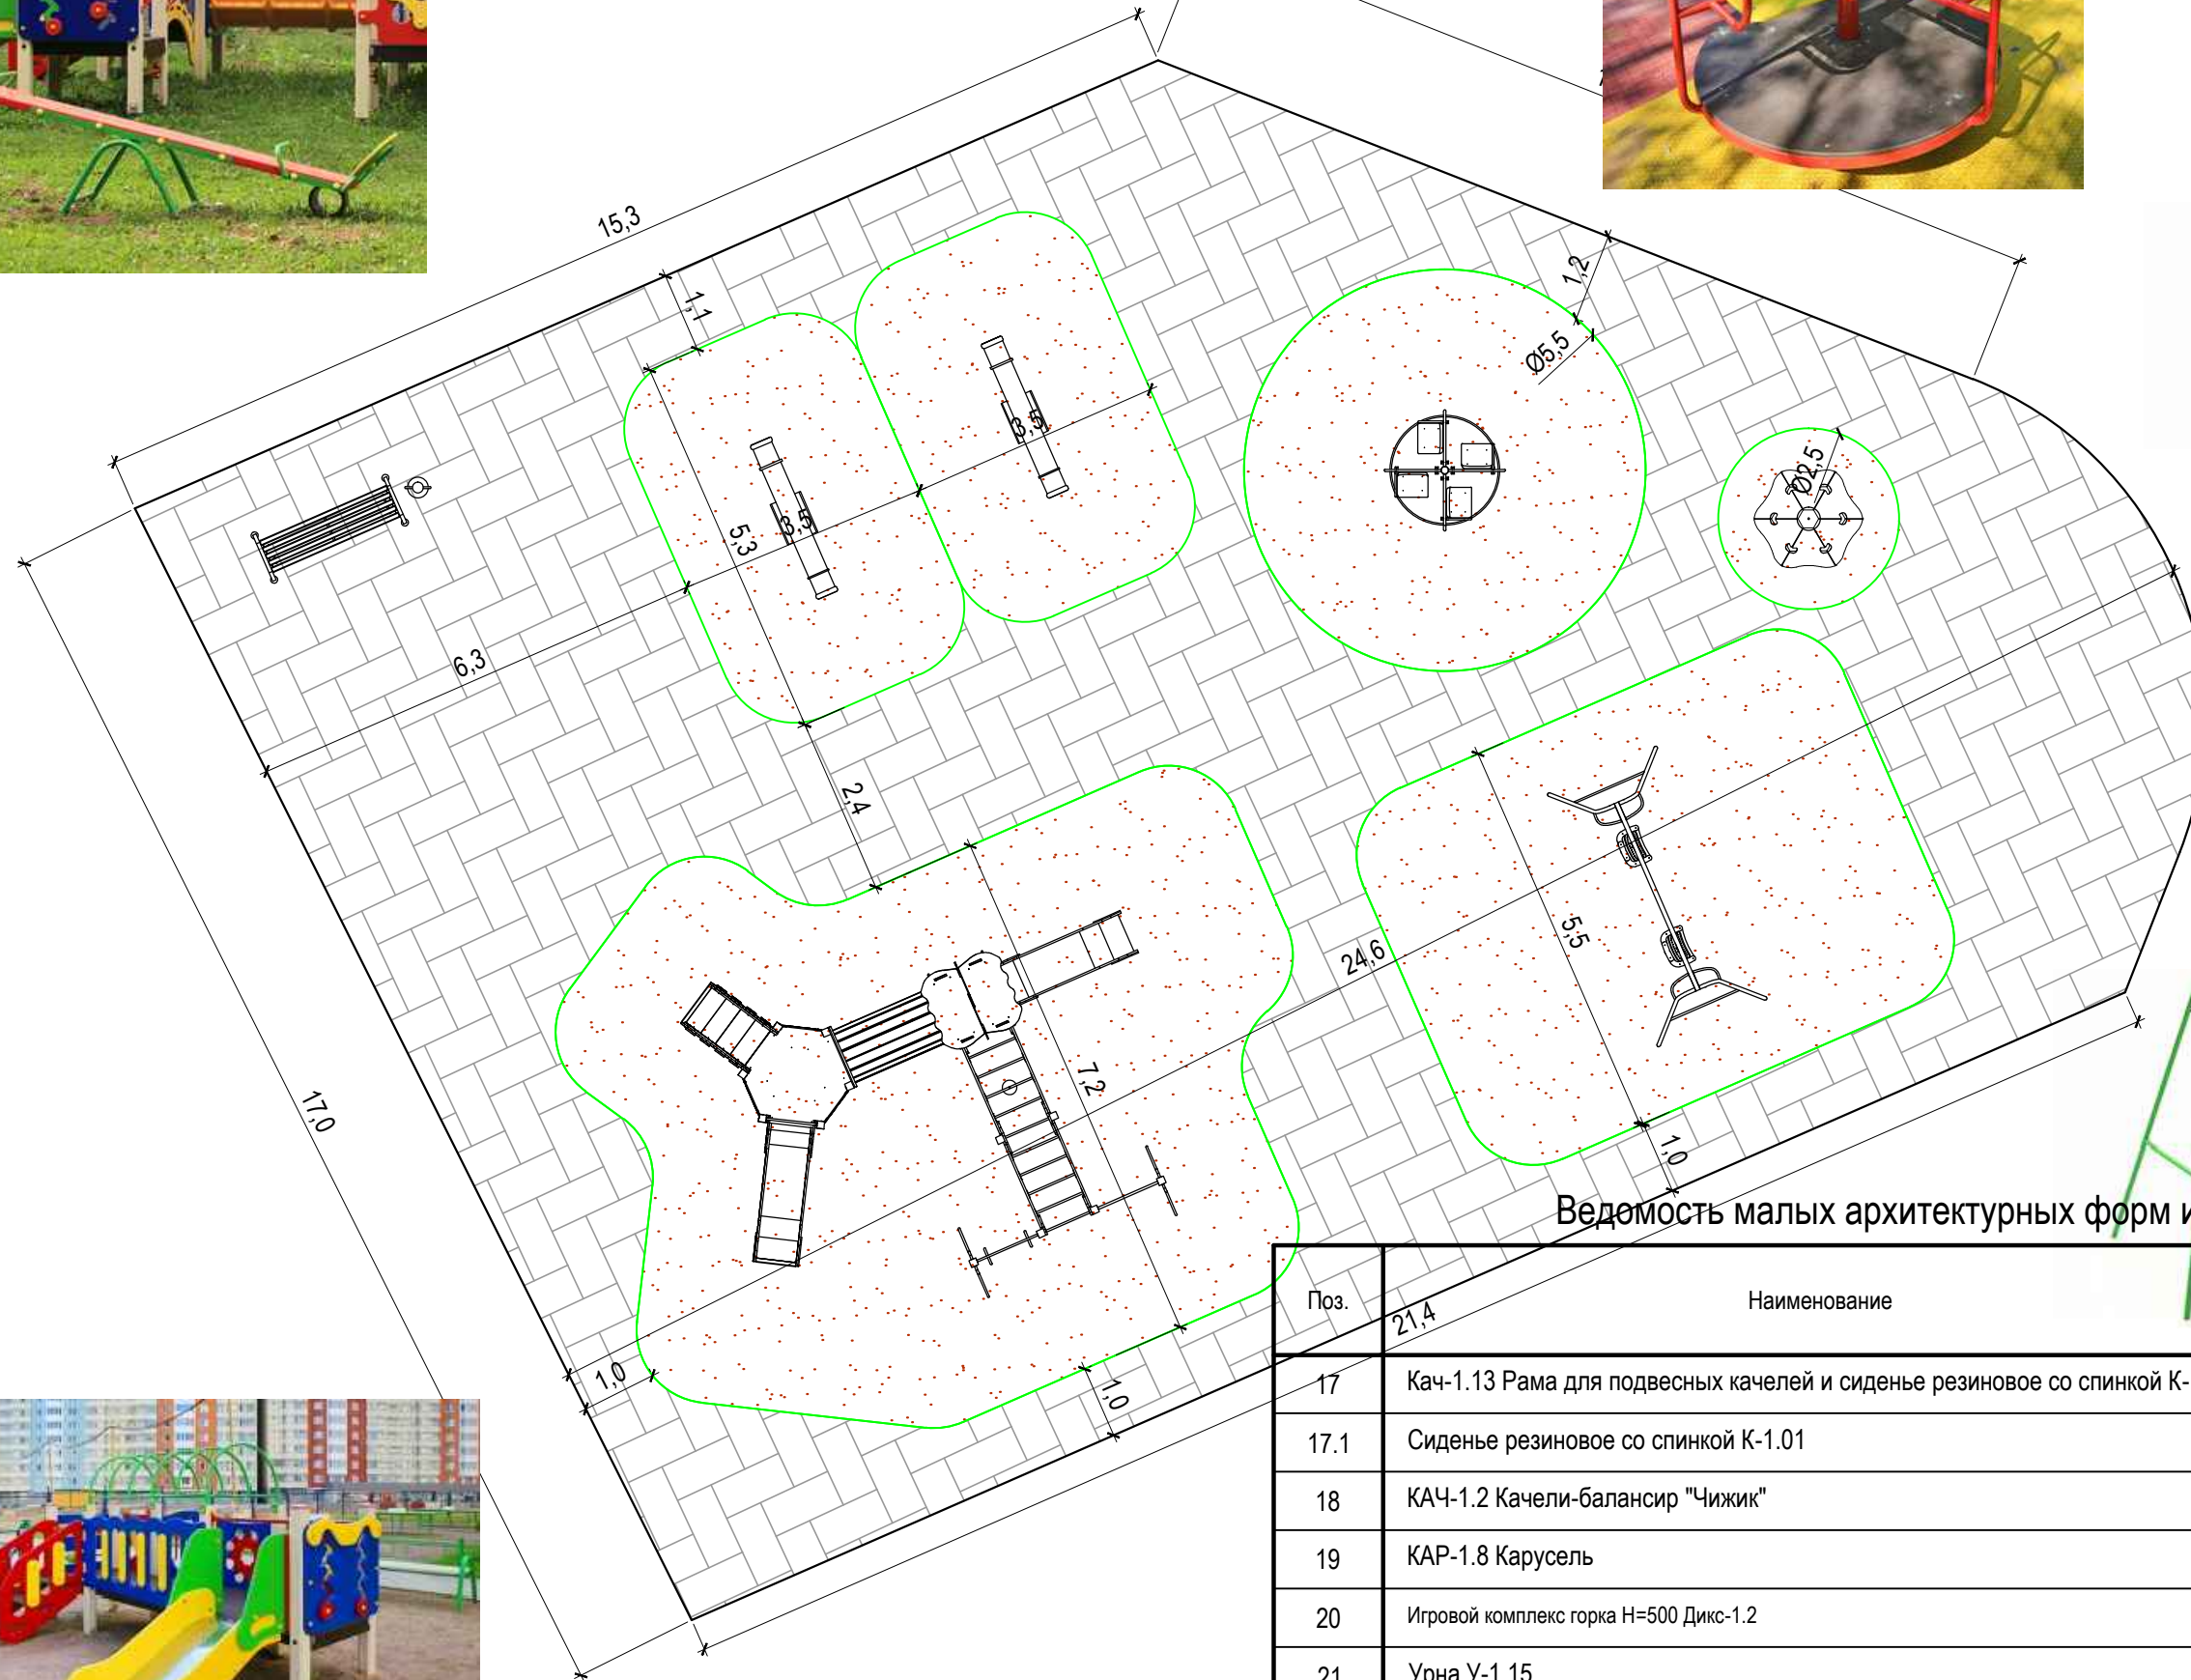

Детская площадка №2  
М1:100

Ведомость малых архитектурных форм и изделий

Поз.	Наименование	Кол-во	Примечание
17	Кач-1.13 Рама для подвесных качелей и сиденье резиновое со спинкой К-1.01	1	Диком
17.1	Сиденье резиновое со спинкой К-1.01	2	Диком
18	КАЧ-1.2 Качели-балансир "Чижик"	2	Диком
19	КАР-1.8 Карусель	1	Диком
20	Игровой комплекс горка Н=500 Дикс-1.2	1	Диком
21	Урна У-1.15	1	Диком
22	Скамейка парковая С-1.24	1	Диком
23	Детский столик "Под грибом" МФ-1.39	1	Диком