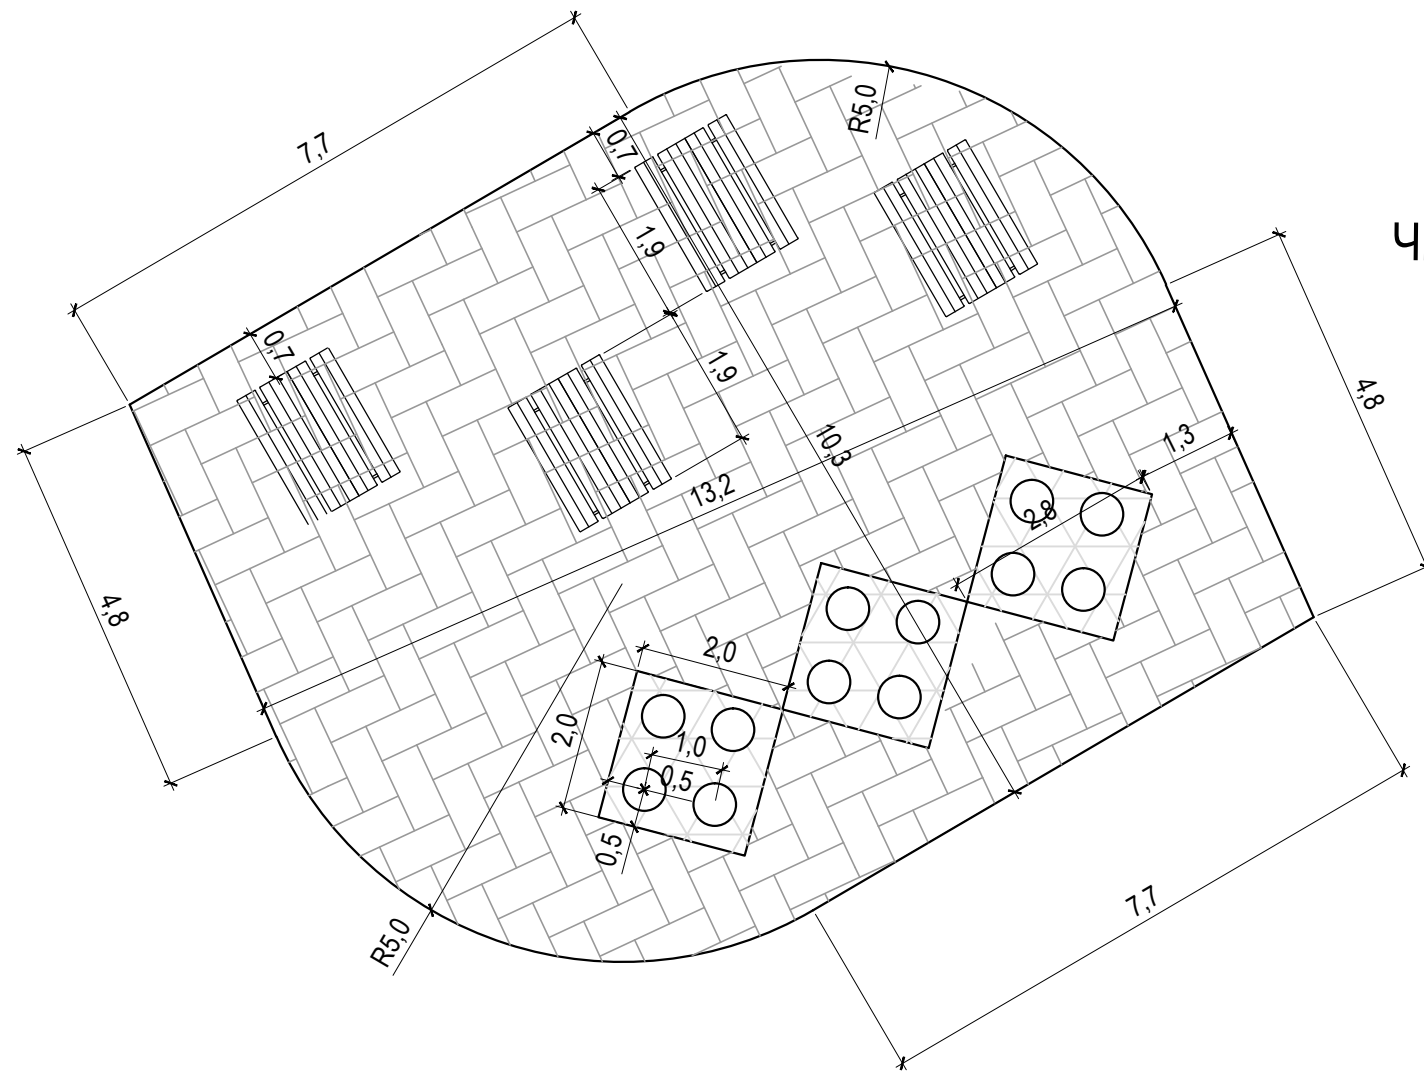

Площадка для отдыха взрослых M1:100

Клумба № 1

Клумба № 2

Ведомость малых архитектурных форм и изделий

Поз.	Наименование	Кол-во	Примечание
35	Стол парковый "Городской" СТ-1.2	4	Диком

Клумба №3
(с посадкой многолетних растений)

Клумба № 4